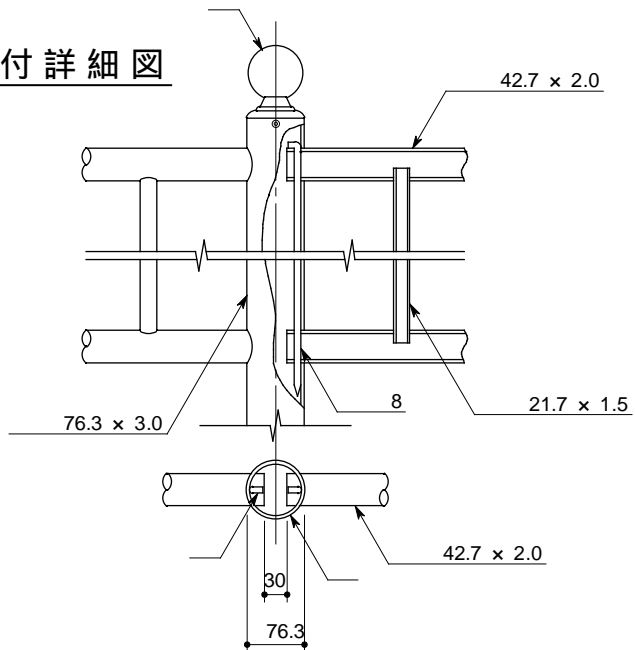

### 正面図

### 側面図

### キャップ姿図

## UP7T - 30 - 8

部番	品名	材質
1	支柱	SUS 304
2	ビーム	同上
3	パラスター	同上
4	キャップ	—
5	ストッパー	SS 400