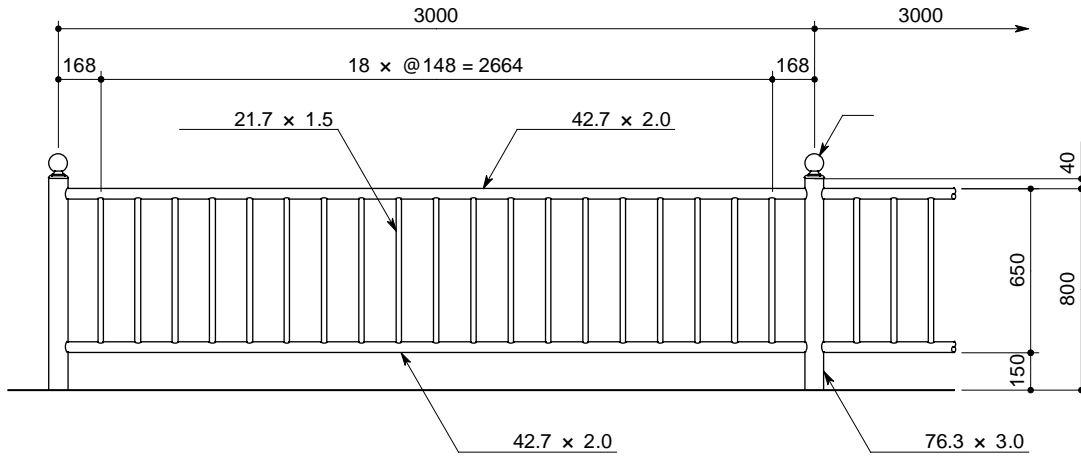

### 正面図

### 側面図

### 取付詳細図

## UP7T - 30 - 8

部番	品名	材質
1	支柱	SUS 304
2	ビーム	同上
3	パラスター	同上
4	キャップ	—
5	ストッパー	SS 400