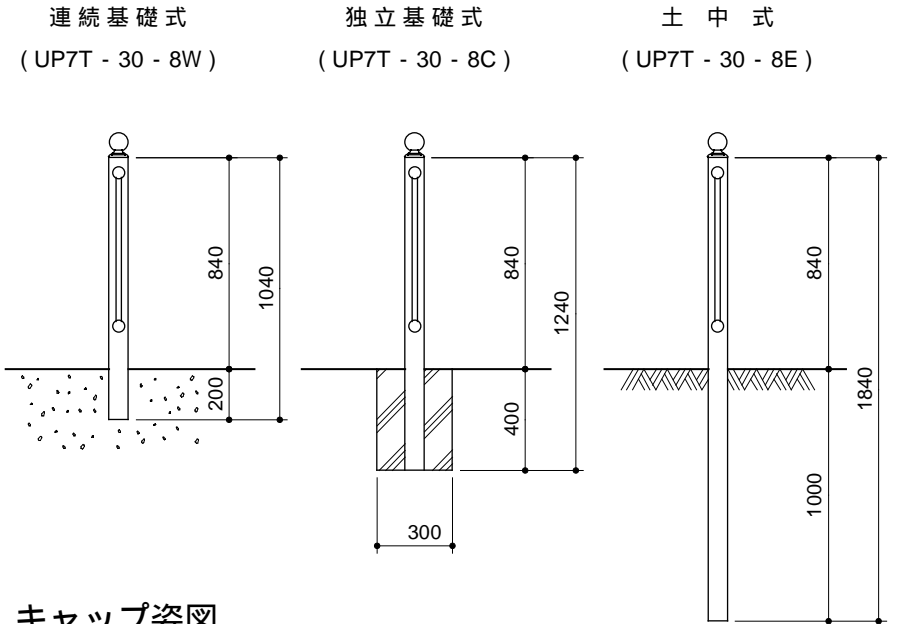

### 正面図

### 側面図

### 取付詳細図

## UP7T - 30 - 8

部番	品名	材質
1	支柱	SUS 304
2	ビーム	同上
3	パラスター	同上
4	キャップ	—
5	ストッパー	SS 400