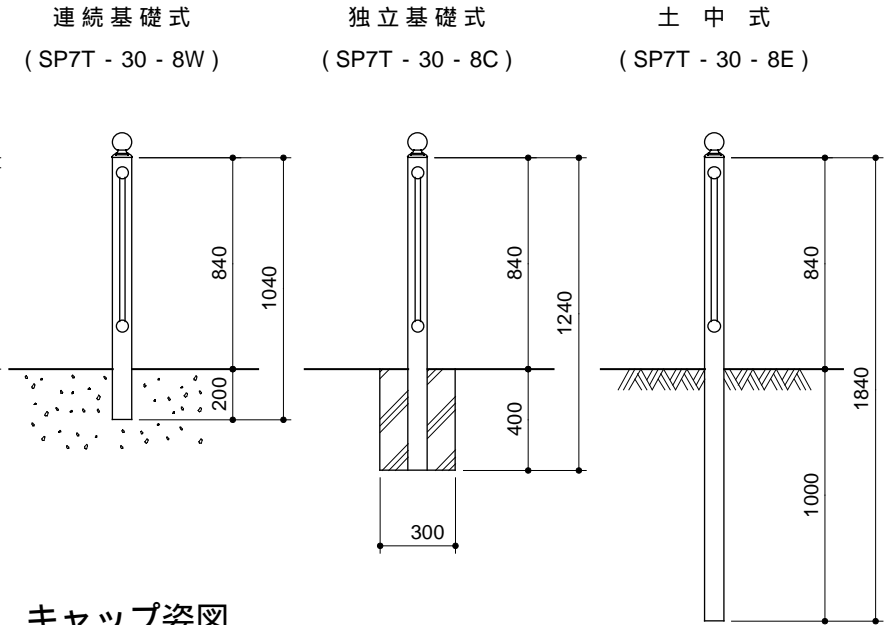

正面図

側面図

取付詳細図

キャップ姿図

SP7T - 30 - 8		
部番	品名	材質
1	支柱	STK 400
2	ビーム	同上
3	パラスター	同上
4	キャップ	—
5	ストッパー	SS 400