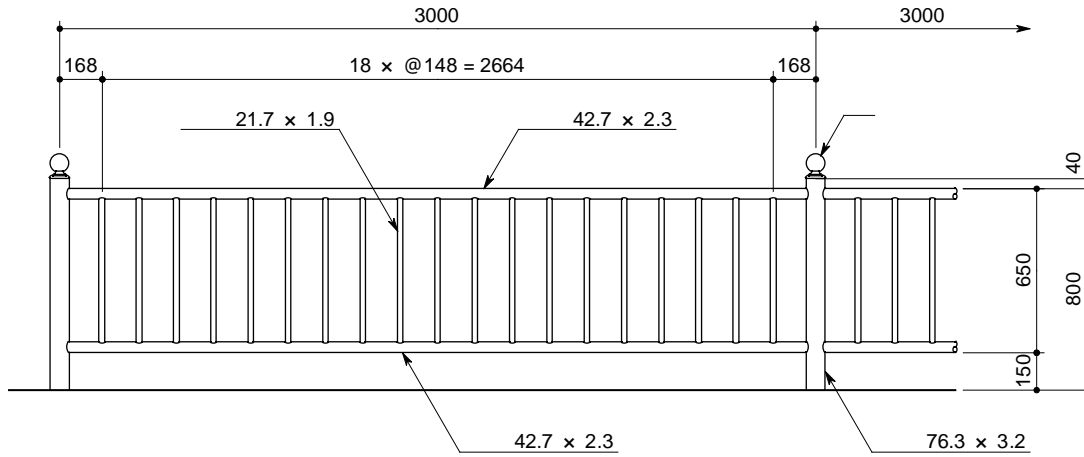

正面図

側面図

取付詳細図

キャップ姿図

SP7T - 30 - 8		
部番	品名	材質
1	支柱	STK 400
2	ビーム	同上
3	パラスター	同上
4	キャップ	—
5	ストッパー	SS 400