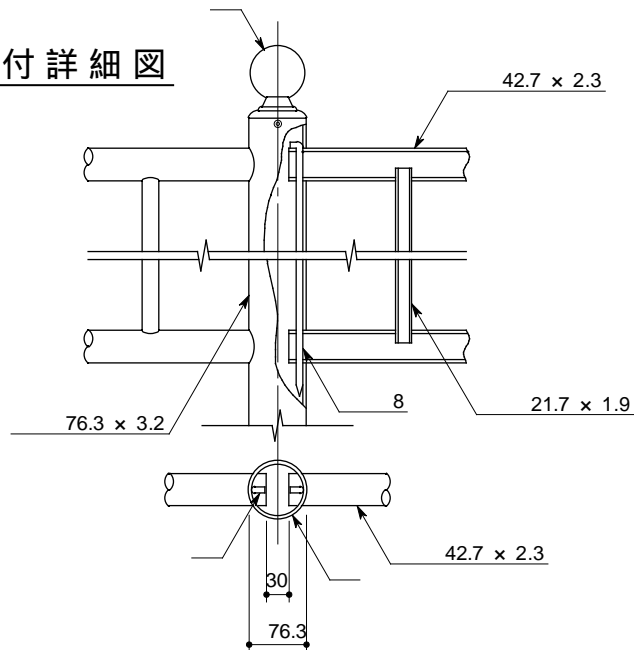

正面図

側面図

取付詳細図

キャップ姿図

SP7T - 30 - 8		
部番	品名	材質
1	支柱	STK 400
2	ビーム	同上
3	パラスター	同上
4	キャップ	—
5	ストッパー	SS 400