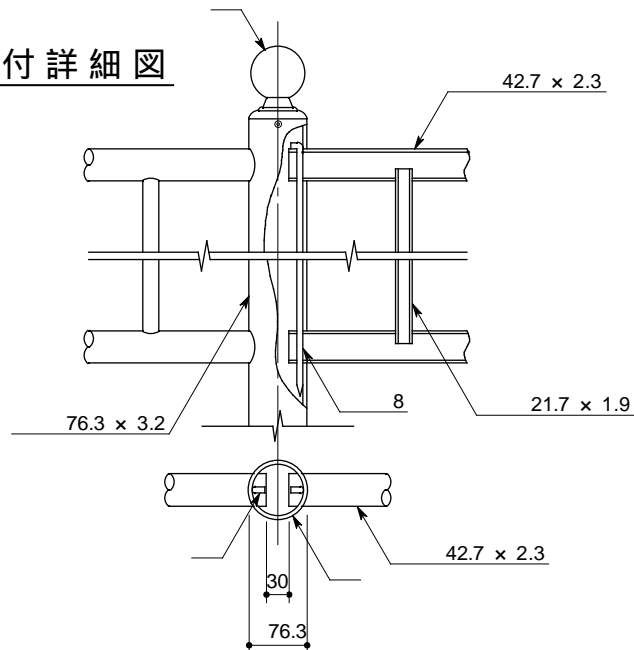

正面図

側面図

取付詳細図

キャップ姿図

SP7T - 30 - 11

部番	品名	材質
1	支柱	STK 400
2	ビーム	同上
3	パラスター	同上
4	キャップ	—
5	ストッパー	SS 400