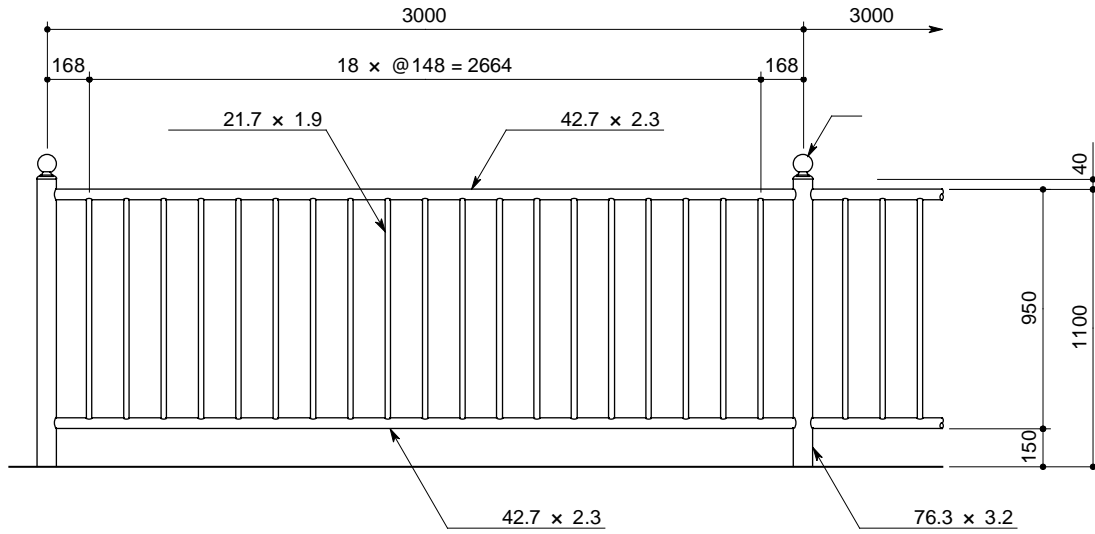

正面図

側面図

取付詳細図

キャップ姿図

SP7T - 30 - 11

部番	品名	材質
1	支柱	STK 400
2	ビーム	同上
3	パラスター	同上
4	キャップ	—
5	ストッパー	SS 400