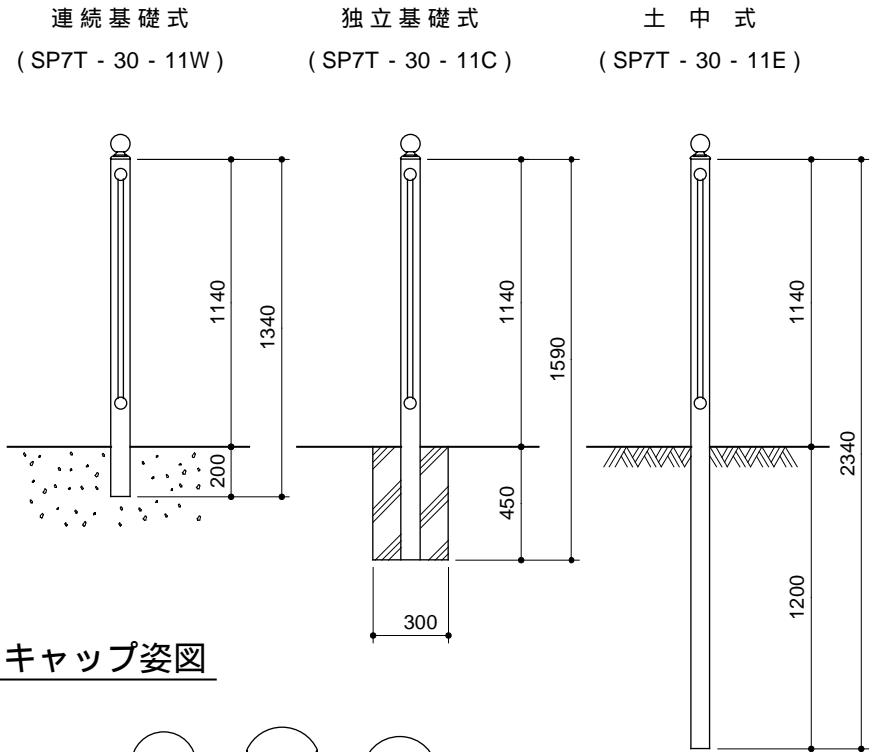

正面図

側面図

取付詳細図

キャップ姿図

SP7T - 30 - 11

部番	品名	材質
1	支柱	STK 400
2	ビーム	同上
3	パラスター	同上
4	キャップ	—
5	ストッパー	SS 400