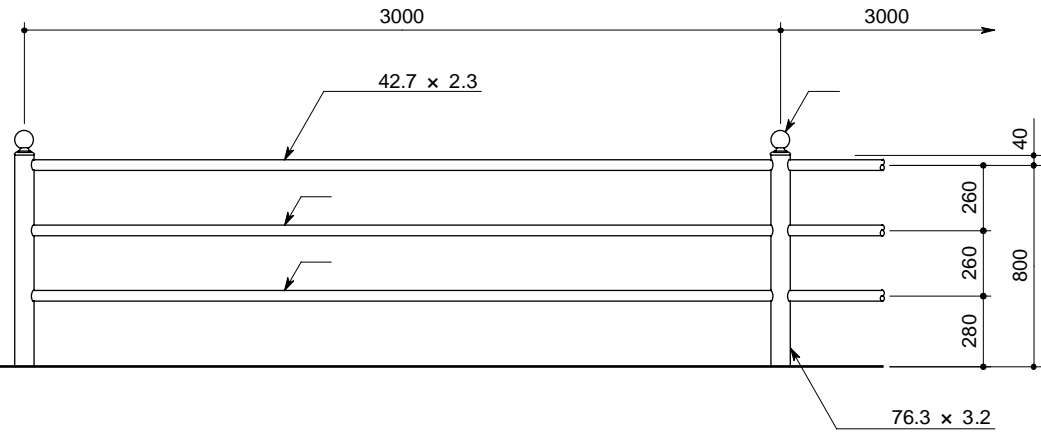

正面図

側面図

取付詳細図

キャップ姿図

**SP7 - 308**

| 部番 | 品名    | 材質      |
|----|-------|---------|
| 1  | 支柱    | STK 400 |
| 2  | ビーム   | 同上      |
| 3  | キャップ  | —       |
| 4  | ストッパー | SS 400  |