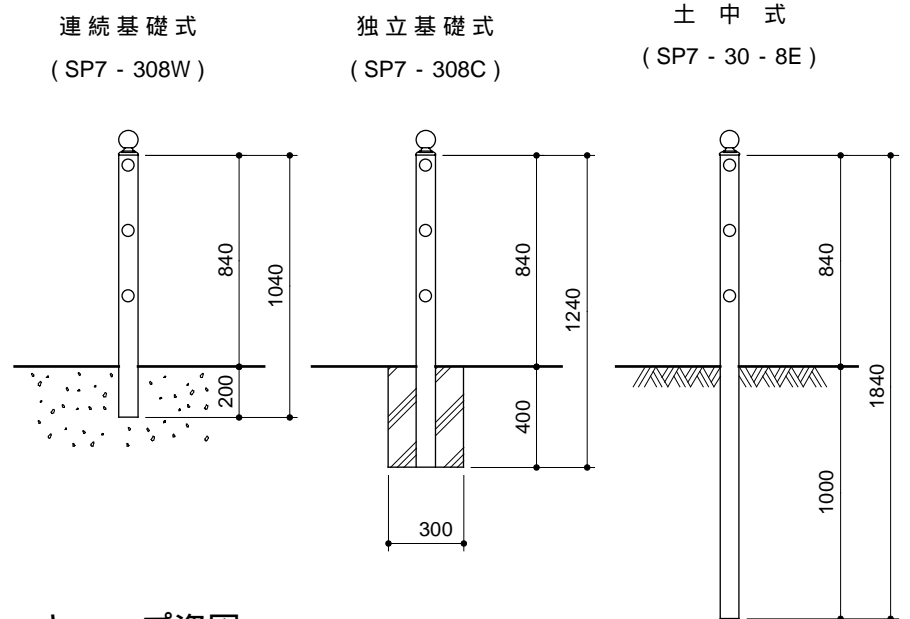

正面図

側面図

取付詳細図

キャップ姿図

**SP7 - 308**

| 部番 | 品名    | 材質      |
|----|-------|---------|
| 1  | 支柱    | STK 400 |
| 2  | ビーム   | 同上      |
| 3  | キャップ  | —       |
| 4  | ストッパー | SS 400  |