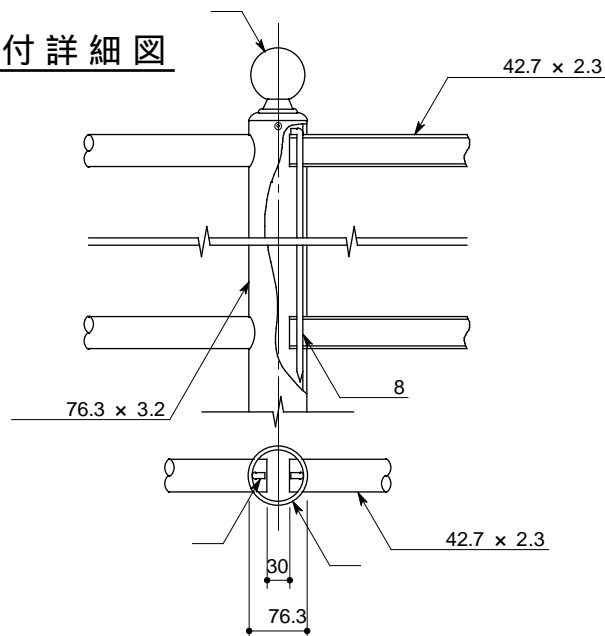

正面図

側面図

取付詳細図

キャップ姿図

**SP7 - 308**

| 部番 | 品名    | 材質      |
|----|-------|---------|
| 1  | 支柱    | STK 400 |
| 2  | ビーム   | 同上      |
| 3  | キャップ  | —       |
| 4  | ストッパー | SS 400  |