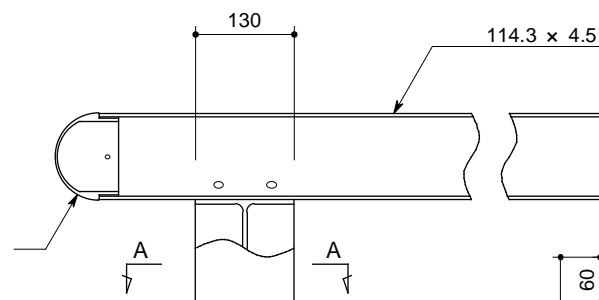

RTPS1 - 25 - 2.5

部番	品名	材質
1	ポスト	FCD 450
2	レール	STK 400
3	スリーブ	同上
4	取付ボルト	SS 400
5	アンカーボルト	同上
6	端末キャップ	AC3A - F

正面図

側面図

取付詳細図

端末部

中間部

A ~ A断面図