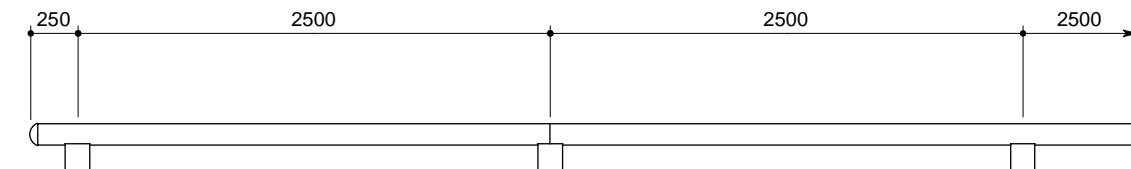

RTPS1 - 25 - 2.5

部番	品名	材質
1	ポスト	FCD 450
2	レール	STK 400
3	スリーブ	同上
4	取付ボルト	SS 400
5	アンカーボルト	同上
6	端末キャップ	AC3A - F

正面図

側面図

取付詳細図

端末部

中間部

A ~ A断面図