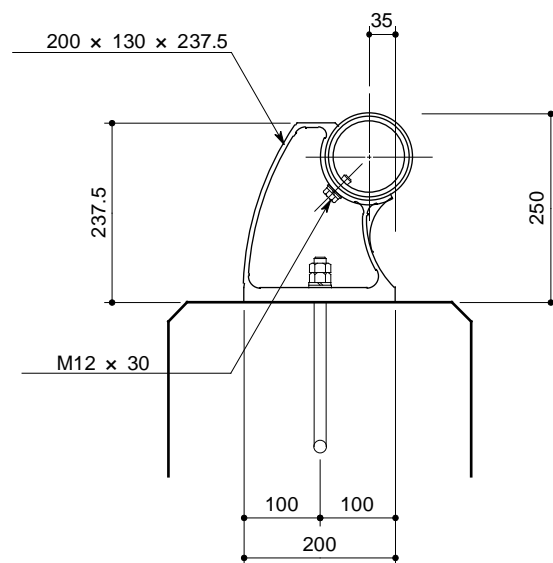

RTPS1 - 25 - 2.5

部番	品名	材質
1	ポスト	FCD 450
2	レール	STK 400
3	スリーブ	同上
4	取付ボルト	SS 400
5	アンカーボルト	同上
6	端末キャップ	AC3A - F

正面図

側面図

取付詳細図

端末部

中間部

A ~ A断面図