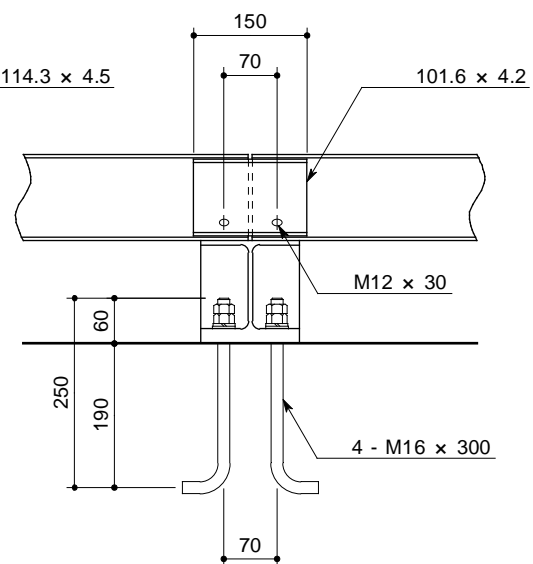

RTPS1 - 25 - 2.5

部番	品名	材質
1	ポスト	FCD 450
2	レール	STK 400
3	スリーブ	同上
4	取付ボルト	SS 400
5	アンカーボルト	同上
6	端末キャップ	AC3A - F

正面図

側面図

取付詳細図

端末部

中間部

A ~ A断面図