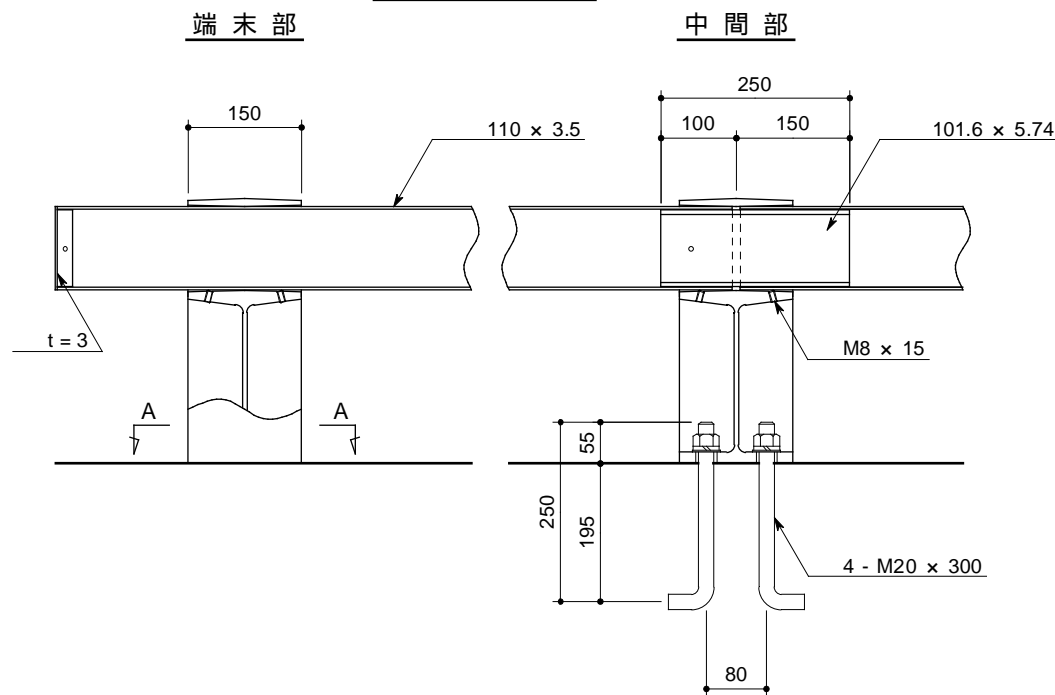

RTPA1 - 25 - 3.5

部番	品名	材質
1	ポスト	AC7A - F
2	レール	A6061TE - T6
3	スリーブ	同上
4	取付ボルト	SUS 304
5	アンカーボルト	SS 400
6	端末キャップ	A5052P

正面図

側面図

取付詳細図

A ~ A断面図