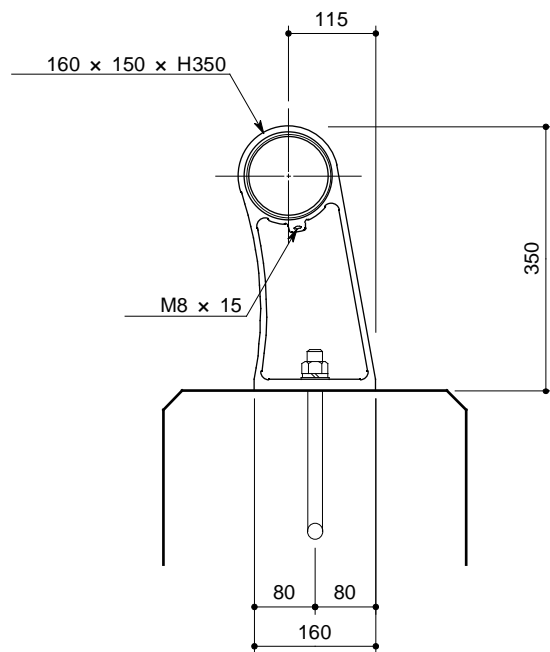

RTPA1 - 25 - 3.5

部番	品名	材質
1	ポスト	AC7A - F
2	レール	A6061TE - T6
3	スリーブ	同上
4	取付ボルト	SUS 304
5	アンカーボルト	SS 400
6	端末キャップ	A5052P

正面図

側面図

取付詳細図

A ~ A断面図