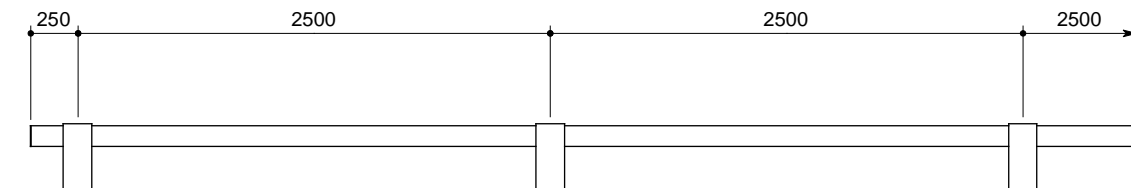

RTPA1 - 25 - 3.5

部番	品名	材質
1	ポスト	AC7A - F
2	レール	A6061TE - T6
3	スリーブ	同上
4	取付ボルト	SUS 304
5	アンカーボルト	SS 400
6	端末キャップ	A5052P

正面図

側面図

取付詳細図

A ~ A断面図