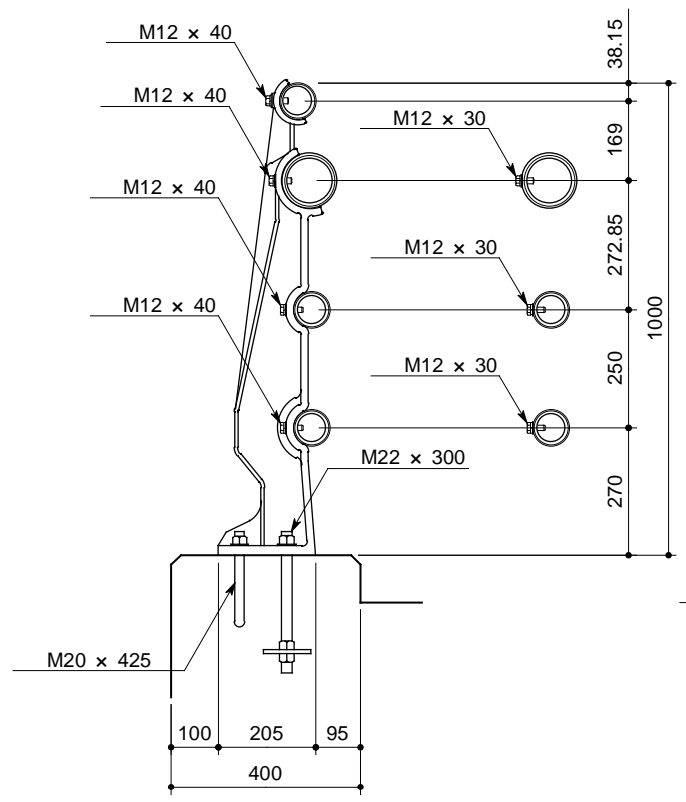

正面図

RT - 4B - 100N

部番	品名	材質
1	ポスト	FCD 450
2	レール	STK 400
3	継手	同上
4	継手	STKM 13A
5	取付ボルト	8T
6	アンカーボルト (前)	SCM435
7	アンカーボルト (後)	SS 400
8	アンカープレート	同上
9	端末キャップ	AC3A - F

改良のため、一部仕様を変更する場合があります。