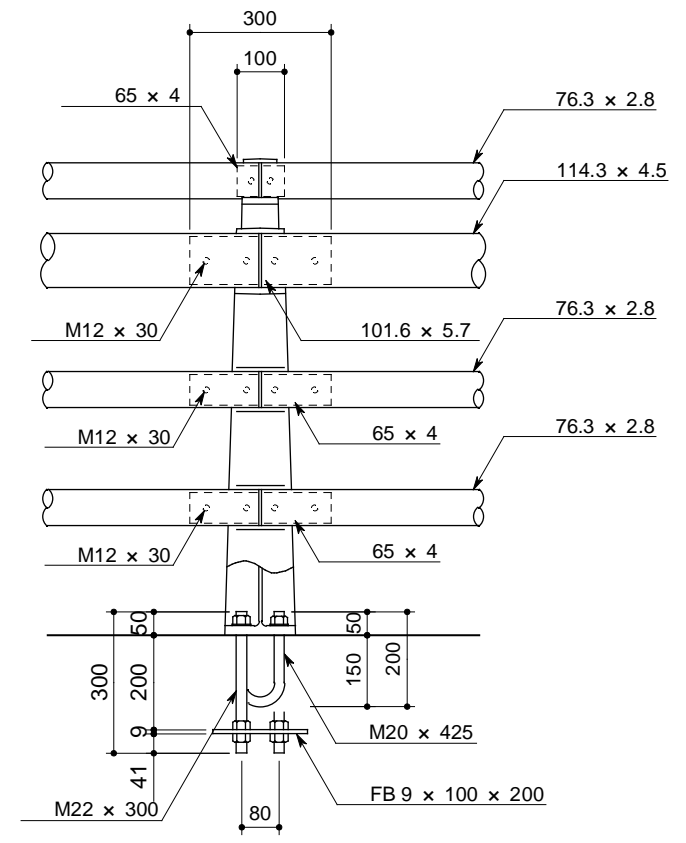

正面図

RT - 4B - 100N

部番	品名	材質
1	ポスト	FCD 450
2	レール	STK 400
3	継手	同上
4	継手	STKM 13A
5	取付ボルト	8T
6	アンカーボルト (前)	SCM435
7	アンカーボルト (後)	SS 400
8	アンカープレート	同上
9	端末キャップ	AC3A - F

改良のため、一部仕様を変更する場合があります。