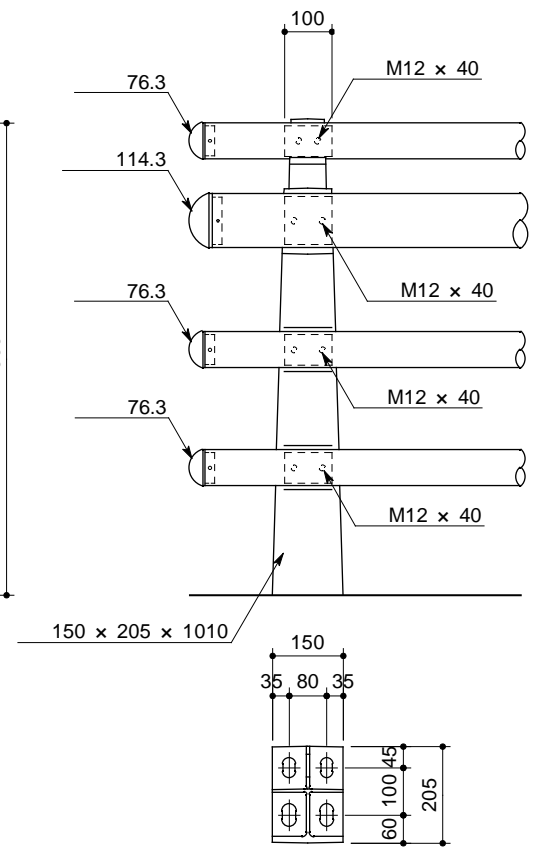

正面図

RT - 4B - 100N

部番	品名	材質
1	ポスト	FCD 450
2	レール	STK 400
3	継手	同上
4	継手	STKM 13A
5	取付ボルト	8T
6	アンカーボルト (前)	SCM435
7	アンカーボルト (後)	SS 400
8	アンカープレート	同上
9	端末キャップ	AC3A - F

改良のため、一部仕様を変更する場合があります。