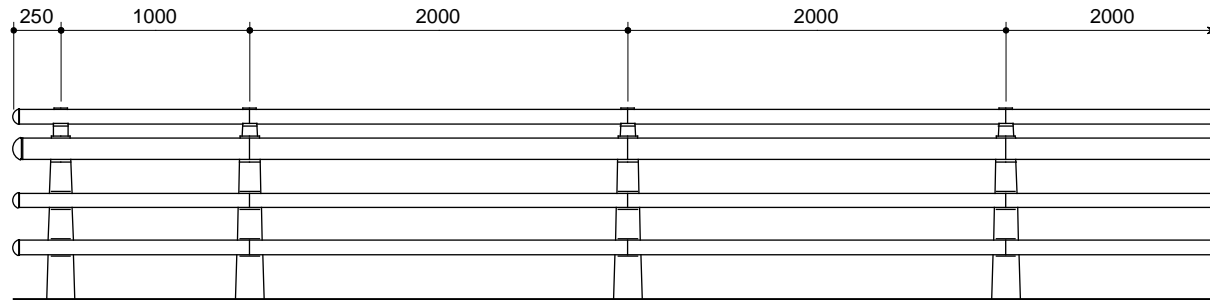

正面図

RT - 4B - 100N

部番	品名	材質
1	ポスト	FCD 450
2	レール	STK 400
3	継手	同上
4	継手	STKM 13A
5	取付ボルト	8T
6	アンカーボルト (前)	SCM435
7	アンカーボルト (後)	SS 400
8	アンカープレート	同上
9	端末キャップ	AC3A - F

改良のため、一部仕様を変更する場合があります。