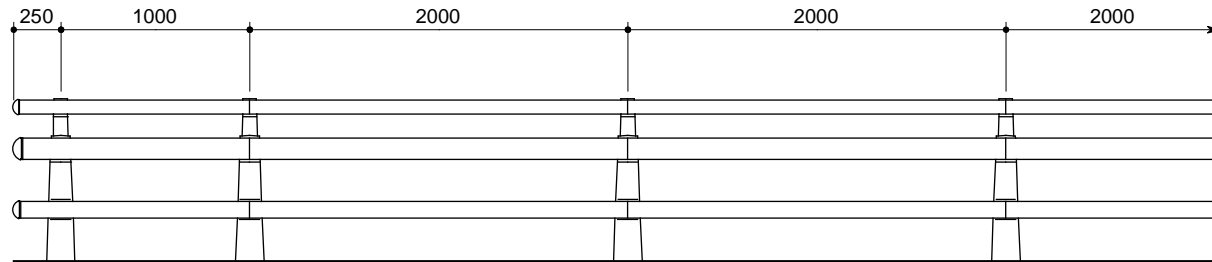

正面図

RT - 3B - 85N

部番	品名	材質
1	ポスト	FCD 450
2	レール	STK 400
3	継手	同上
4	継手	STKM 13A
5	取付ボルト	8T
6	アンカーボルト (前)	SCM435
7	アンカーボルト (後)	SS 400
8	アンカープレート	同上
9	端末キャップ	AC3A - F

改良のため、一部仕様を変更する場合があります。