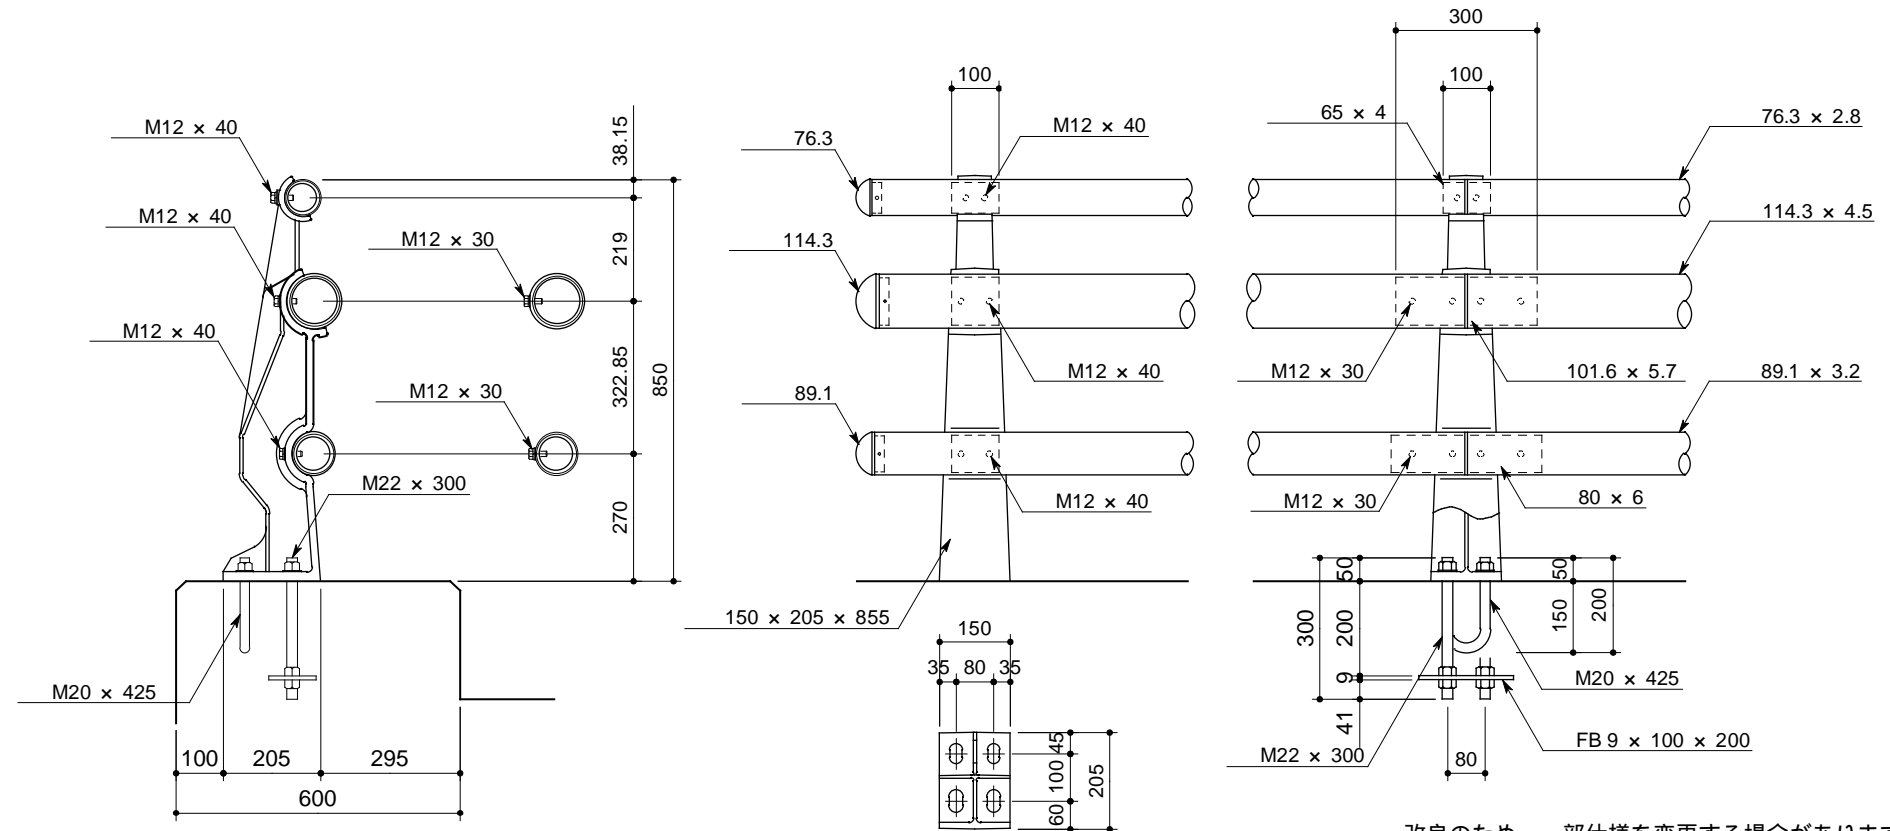

正面図

RT - 3B - 85N

部番	品名	材質
1	ポスト	FCD 450
2	レール	STK 400
3	継手	同上
4	継手	STKM 13A
5	取付ボルト	8T
6	アンカーボルト (前)	SCM435
7	アンカーボルト (後)	SS 400
8	アンカープレート	同上
9	端末キャップ	AC3A - F

改良のため、一部仕様を変更する場合があります。