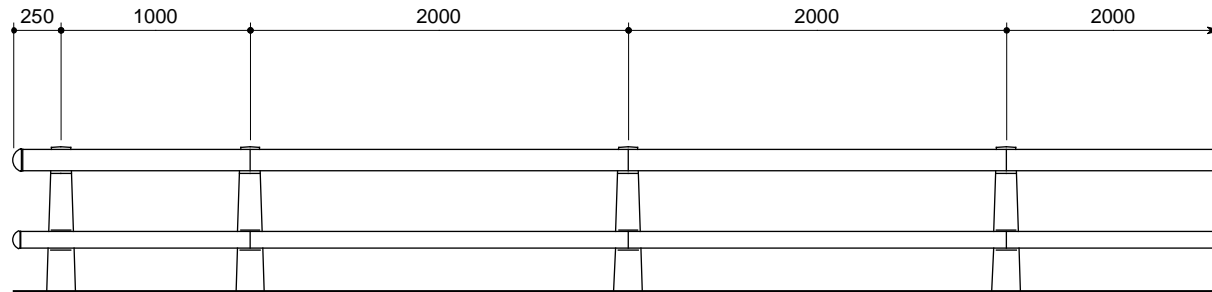

正面図

RT - 2C - 75N

部番	品名	材質
1	ポスト	FCD 450
2	レール	STK 400
3	継手	STK 400
4	継手	STKM 13A
5	取付ボルト	8T
6	アンカーボルト (前)	SCM435
7	アンカーボルト (後)	SS 400
8	アンカープレート	同上
9	端末キャップ	AC3A - F

改良のため、一部仕様を変更する場合があります。