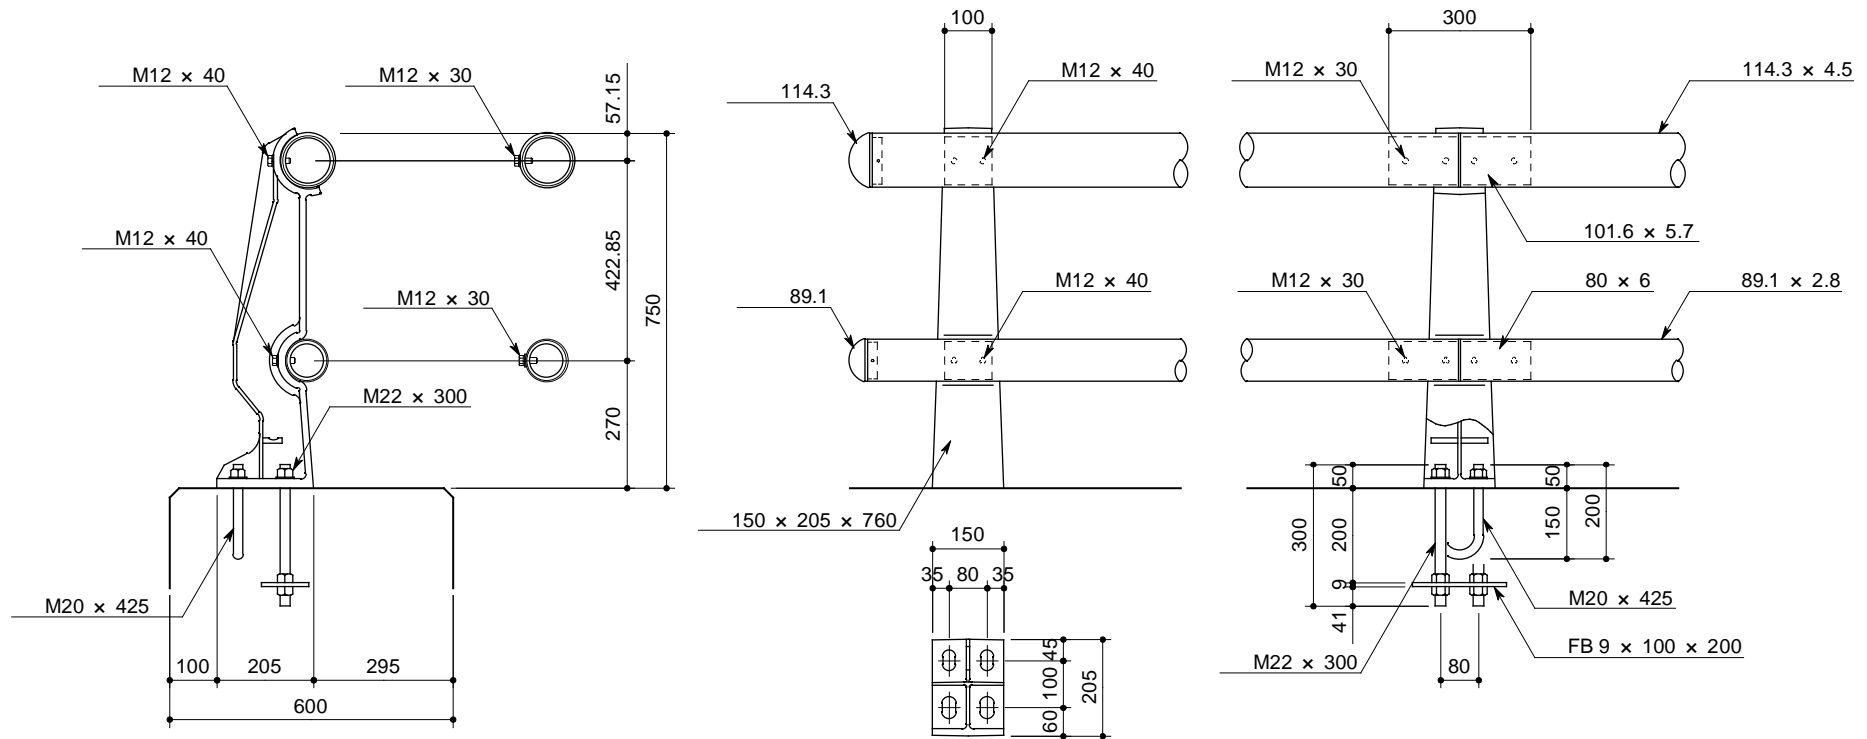

正面図

RT - 2C - 75N

部番	品名	材質
1	ポスト	FCD 450
2	レール	STK 400
3	継手	STK 400
4	継手	STKM 13A
5	取付ボルト	8T
6	アンカーボルト (前)	SCM435
7	アンカーボルト (後)	SS 400
8	アンカープレート	同上
9	端末キャップ	AC3A - F

改良のため、一部仕様を変更する場合があります。