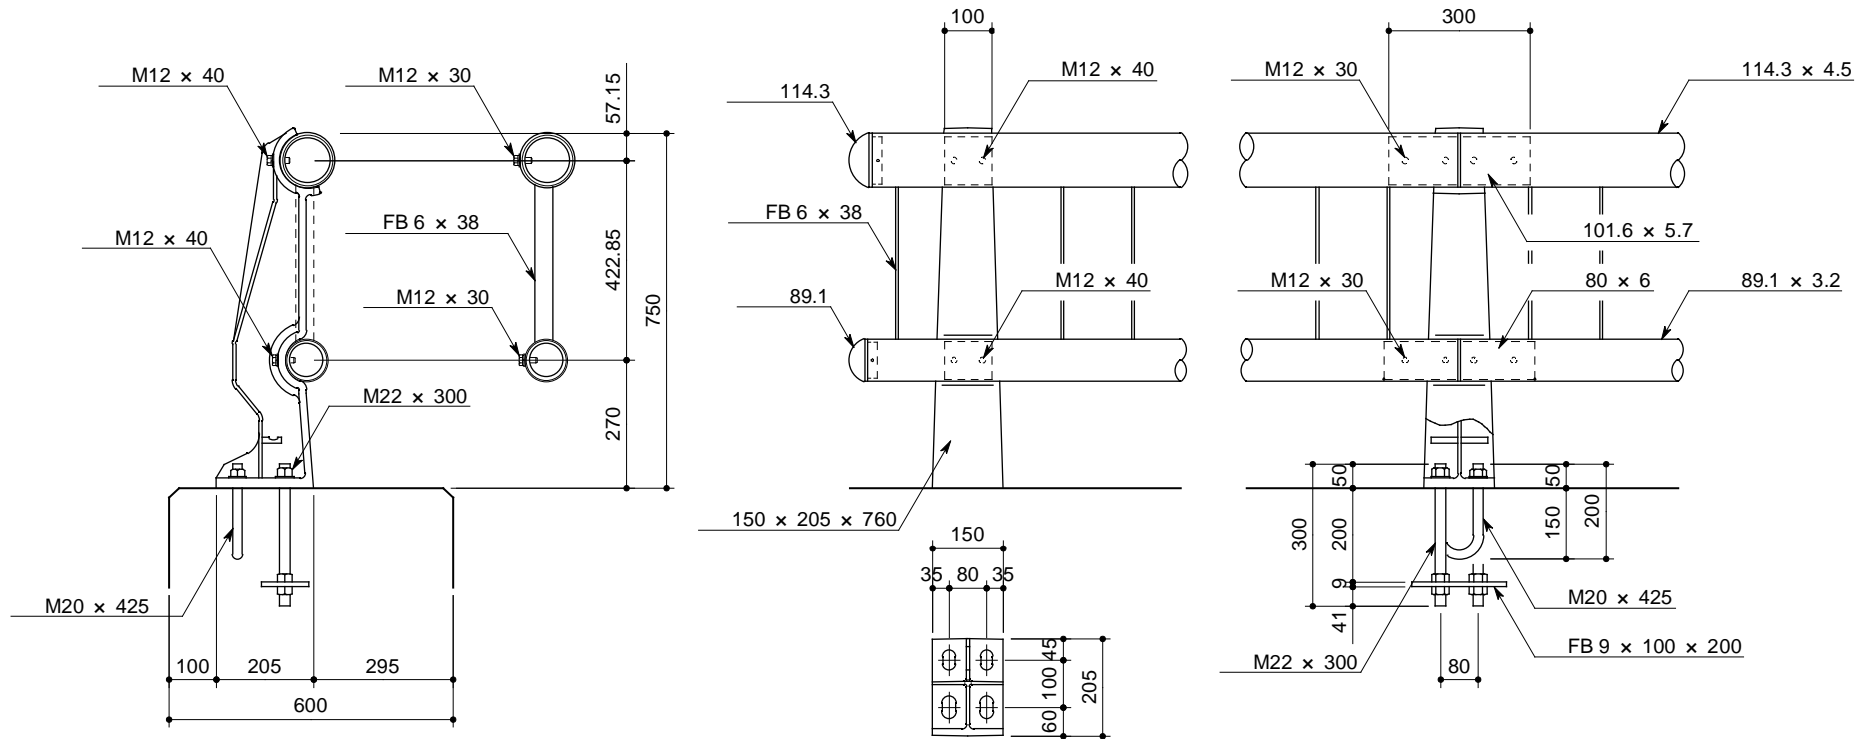

# 正面図

# RT - 2BT - 75N

部番	品名	材質
1	ポスト	FCD 450
2	レール	STK 400
3	格子	SS 400
4	継手	STK 400
5	継手	STKM 13A
6	取付ボルト	8T
7	アンカーボルト (前)	SCM435
8	アンカーボルト (後)	SS 400
9	アンカープレート	同上
10	端末キャップ	AC3A - F

改良のため、一部仕様を変更する場合があります。