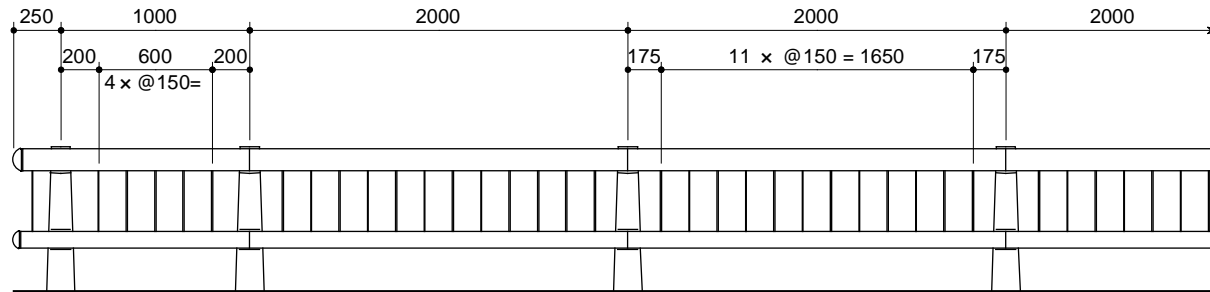

# 正面図

# RT - 2BT - 75N

部番	品名	材質
1	ポスト	FCD 450
2	レール	STK 400
3	格子	SS 400
4	継手	STK 400
5	継手	STKM 13A
6	取付ボルト	8T
7	アンカーボルト (前)	SCM435
8	アンカーボルト (後)	SS 400
9	アンカープレート	同上
10	端末キャップ	AC3A - F

改良のため、一部仕様を変更する場合があります。