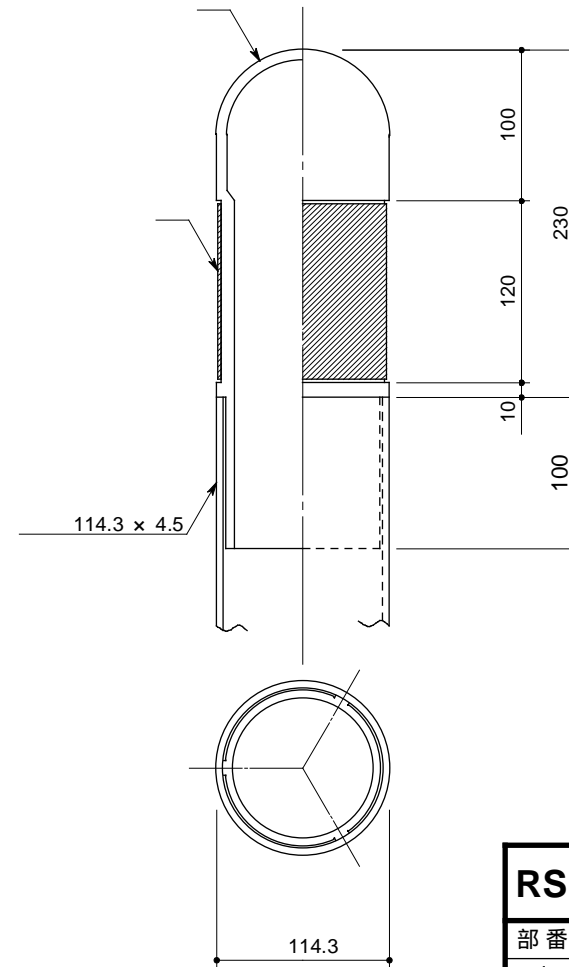

立面図

取付詳細図

RSPH 11B - 900 (脱着式)

部番	品名	材質
1	支柱	STK 400
2	キャップ	AC7A - F
3	反射テープ	高輝度
4	サヤ管	STKM