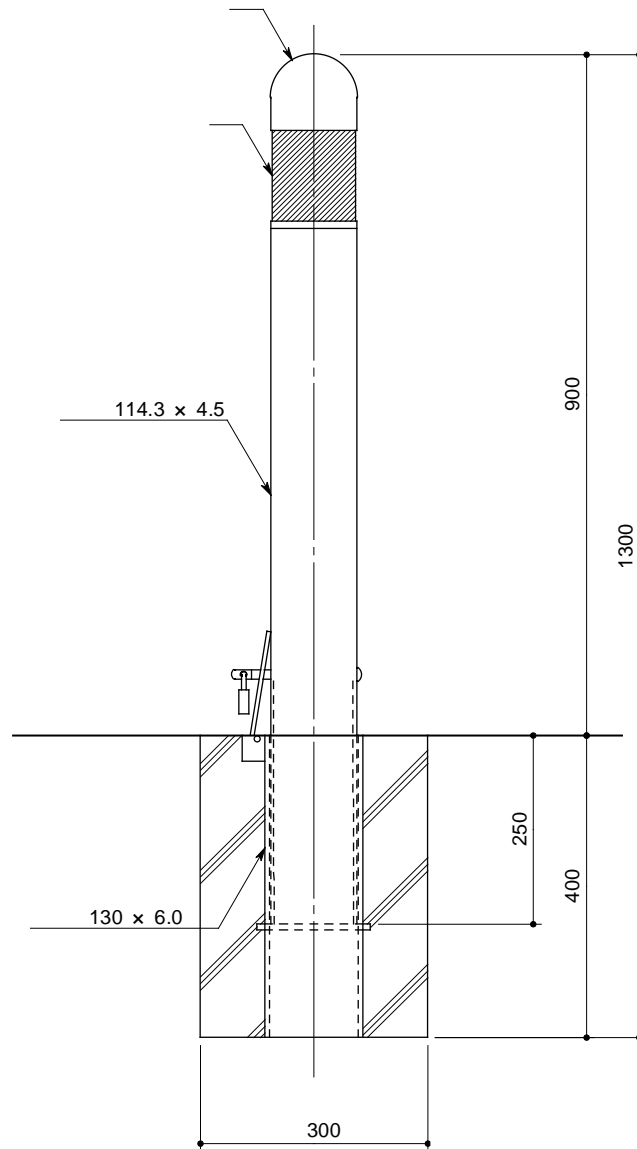

立面図

取付詳細図

RSPH 11B - 900 (脱着式)

部番	品名	材質
1	支柱	STK 400
2	キャップ	AC7A - F
3	反射テープ	高輝度
4	サヤ管	STKM