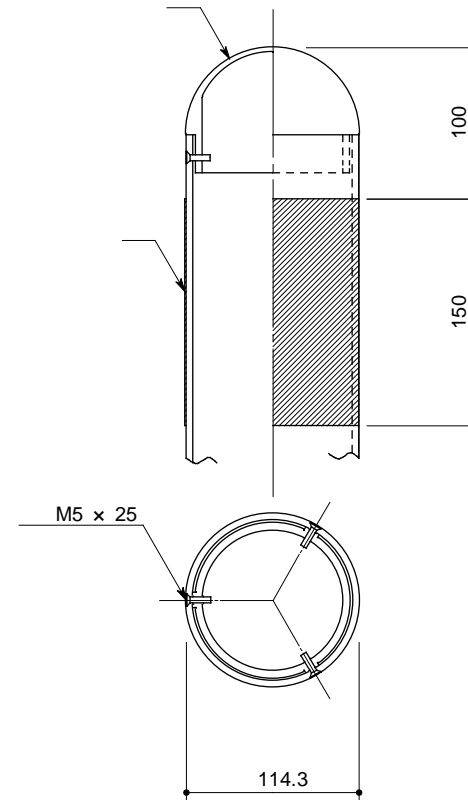

立面図

取付詳細図

RSP 11B - 900

部番	品名	材質
1	支柱	STK 400
2	キャップ	AC3A - F
3	皿小ネジ	SUS 304
4	反射テープ	封入レンズ