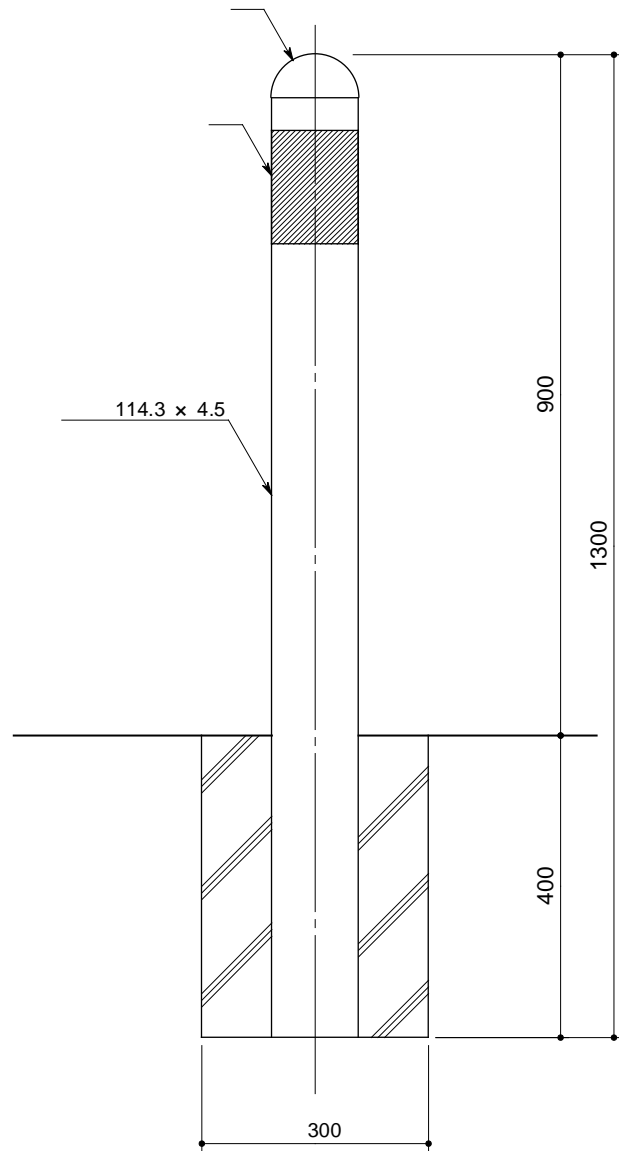

立面図

取付詳細図

RSP 11B - 900

部番	品名	材質
1	支柱	STK 400
2	キャップ	AC3A - F
3	皿小ネジ	SUS 304
4	反射テープ	封入レンズ