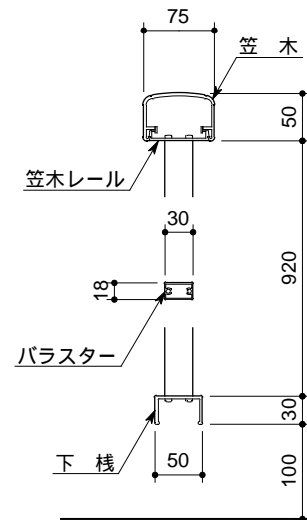

正面図

側面図

ベース式
PG - 20 - 11 BP

PG - 20 - 11 BP

品名	材質
支柱	A6061S - T6相当
笠木	A6063S - T5
下棧	同上
パラスター	同上
インナースリーブ	同上
笠木レール	同上
クリップ	A5052P
ベースボックス	AC7A - F

取付詳細図

A ~ A断面図

B ~ B断面図

ベース部詳細図