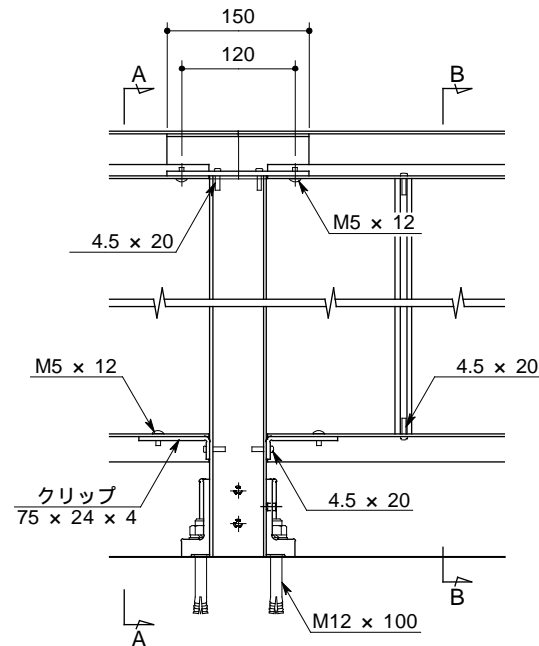

正面図

側面図

ベース式
PG - 20 - 11 BP

PG - 20 - 11 BP

品名	材質
支柱	A6061S - T6相当
笠木	A6063S - T5
下棧	同上
パラスター	同上
インナースリーブ	同上
笠木レール	同上
クリップ	A5052P
ベースボックス	AC7A - F

取付詳細図

A ~ A断面図

B ~ B断面図

ベース部詳細図