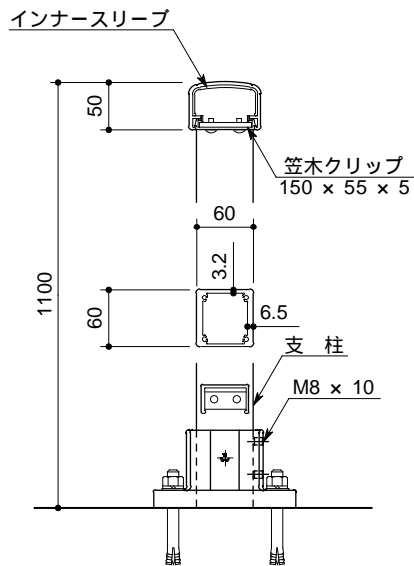

正面図

側面図

ベース式
PG - 20 - 11 BP

PG - 20 - 11 BP

品名	材質
支柱	A6061S - T6相当
笠木	A6063S - T5
下棧	同上
パラスター	同上
インナースリーブ	同上
笠木レール	同上
クリップ	A5052P
ベースボックス	AC7A - F

取付詳細図

A ~ A断面図

B ~ B断面図

ベース部詳細図