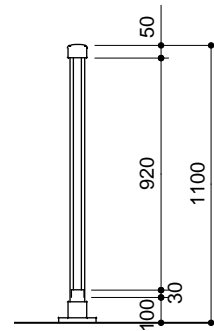

正面図

側面図

ベース式
PG - 20 - 11 BP

PG - 20 - 11 BP

品名	材質
支柱	A6061S - T6相当
笠木	A6063S - T5
下棧	同上
パラスター	同上
インナースリーブ	同上
笠木レール	同上
クリップ	A5052P
ベースボックス	AC7A - F

取付詳細図

A ~ A断面図

B ~ B断面図

ベース部詳細図