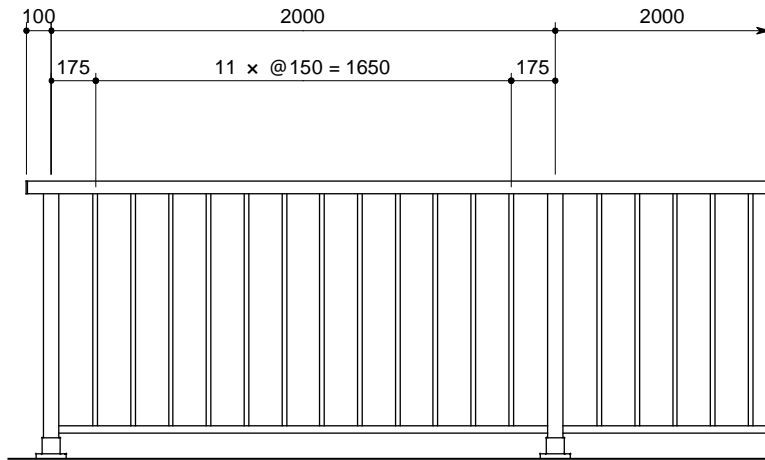

正面図

側面図

ベース式
PG - 20 - 11 BP

PG - 20 - 11 BP

品名	材質
支柱	A6061S - T6相当
笠木	A6063S - T5
下棧	同上
パラスター	同上
インナースリーブ	同上
笠木レール	同上
クリップ	A5052P
ベースボックス	AC7A - F

取付詳細図

A ~ A断面図

B ~ B断面図

ベース部詳細図