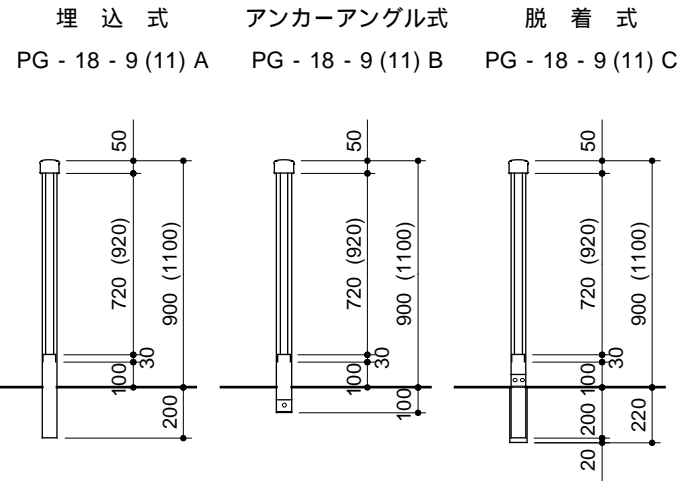

正面図

側面図

PG - 18 - 9 (11)

| 品名 | 材質 |
|----------|---------------|
| 支柱 | A6061S - T6相当 |
| 笠木 | A6063S - T5 |
| 下棧 | 同上 |
| バラスト | 同上 |
| インナースリーブ | 同上 |
| 笠木レール | 同上 |
| クリップ | A5052P |
| アンカーアングル | SS 400 |
| ベースアングル | A6063S - T5 |
| ポスト受ペ | SUS 304 |
| ボルト・ビス類 | 同上 |

取付詳細図

A ~ A断面図

B ~ B断面図

アンカーアングル式

脱着式