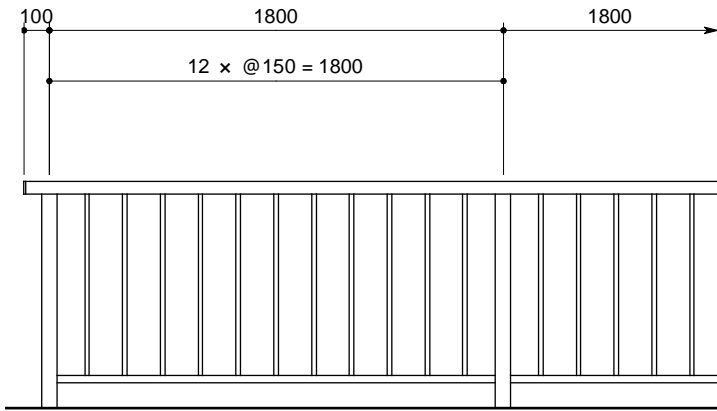

正面図

側面図

PG - 18 - 9 (11)

| 品名 | 材質 |
|----------|---------------|
| 支柱 | A6061S - T6相当 |
| 笠木 | A6063S - T5 |
| 下棧 | 同上 |
| バラスト | 同上 |
| インナースリーブ | 同上 |
| 笠木レール | 同上 |
| クリップ | A5052P |
| アンカーアングル | SS 400 |
| ベースアングル | A6063S - T5 |
| ポスト受ペ | SUS 304 |
| ボルト・ビス類 | 同上 |

取付詳細図

A ~ A断面図

B ~ B断面図

アンカーアングル式

脱着式