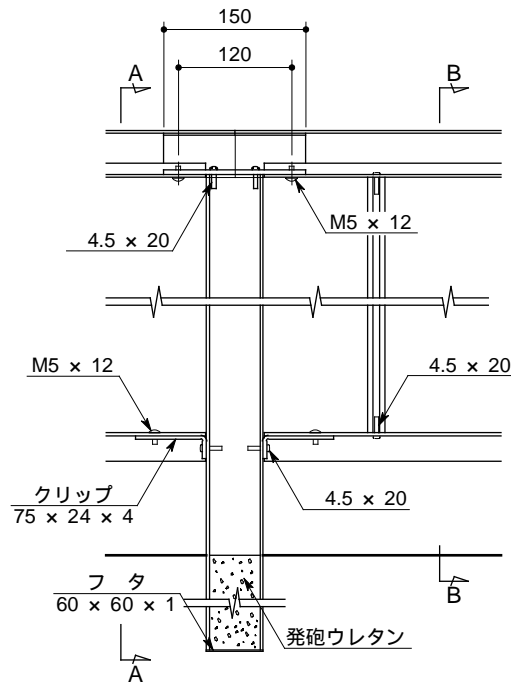

正面図

側面図

PG - 18 - 9 (11)

| 品名 | 材質 |
|----------|---------------|
| 支柱 | A6061S - T6相当 |
| 笠木 | A6063S - T5 |
| 下棧 | 同上 |
| バラスト | 同上 |
| インナースリーブ | 同上 |
| 笠木レール | 同上 |
| クリップ | A5052P |
| アンカーアングル | SS 400 |
| ベースアングル | A6063S - T5 |
| ポスト受ペ | SUS 304 |
| ボルト・ビス類 | 同上 |

取付詳細図

A ~ A断面図

B ~ B断面図

アンカーアングル式

脱着式