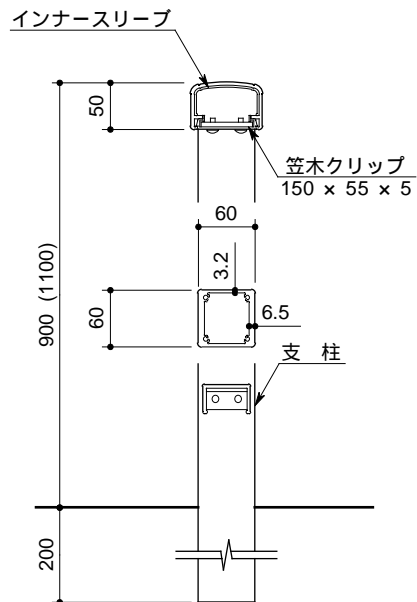

正面図

側面図

PG - 18 - 9 (11)

| 品名 | 材質 |
|----------|---------------|
| 支柱 | A6061S - T6相当 |
| 笠木 | A6063S - T5 |
| 下棧 | 同上 |
| バラスト | 同上 |
| インナースリーブ | 同上 |
| 笠木レール | 同上 |
| クリップ | A5052P |
| アンカーアングル | SS 400 |
| ベースアングル | A6063S - T5 |
| ポスト受ペ | SUS 304 |
| ボルト・ビス類 | 同上 |

取付詳細図

A ~ A断面図

B ~ B断面図

アンカーアングル式

脱着式