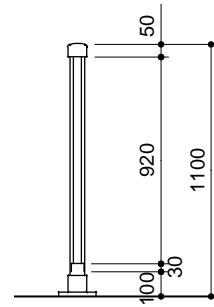

正面図

側面図

ベース式
PG - 18 - 11 BP

PG - 18 - 11 ベース式

品名	材質
支柱	A6061S - T6相当
笠木	A6063S - T5
下棧	同上
パラスター	同上
インナースリーブ	同上
笠木レール	同上
クリップ	A5052P
ベースボックス	AC7A - F

取付詳細図

A ~ A断面図

B ~ B断面図

ベース部詳細図