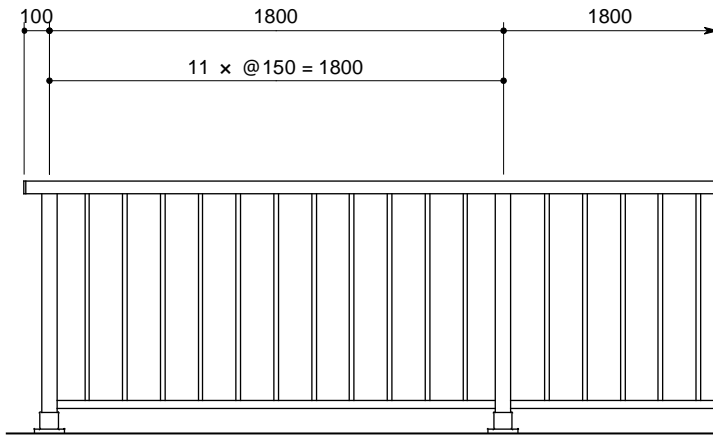

正面図

側面図

ベース式
PG - 18 - 11 BP

PG - 18 - 11 ベース式

品名	材質
支柱	A6061S - T6相当
笠木	A6063S - T5
下棧	同上
パラスター	同上
インナースリーブ	同上
笠木レール	同上
クリップ	A5052P
ベースボックス	AC7A - F

取付詳細図

A ~ A断面図

B ~ B断面図

ベース部詳細図