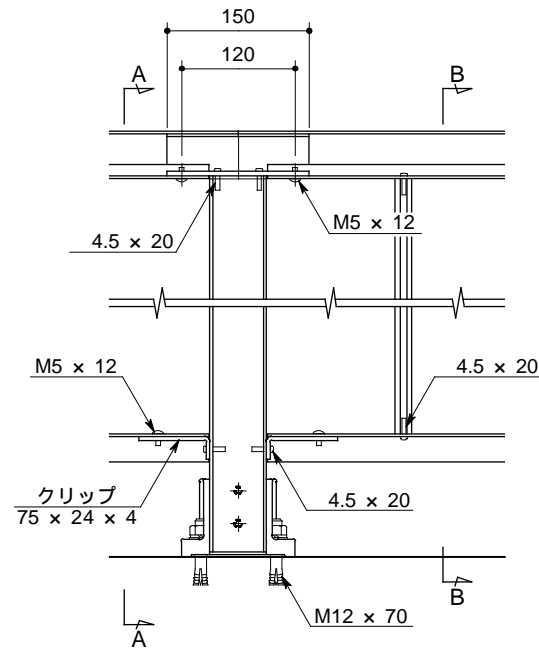

正面図

側面図

ベース式
PG - 18 - 11 BP

PG - 18 - 11 ベース式

品名	材質
支柱	A6061S - T6相当
笠木	A6063S - T5
下棧	同上
パラスター	同上
インナースリーブ	同上
笠木レール	同上
クリップ	A5052P
ベースボックス	AC7A - F

取付詳細図

A ~ A断面図

B ~ B断面図

ベース部詳細図