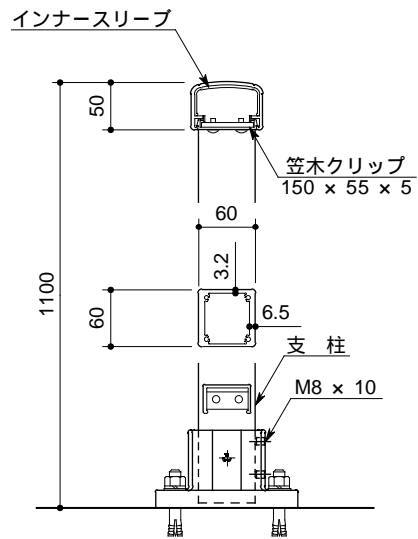

正面図

側面図

ベース式
PG - 18 - 11 BP

PG - 18 - 11 ベース式

品名	材質
支柱	A6061S - T6相当
笠木	A6063S - T5
下棧	同上
パラスター	同上
インナースリーブ	同上
笠木レール	同上
クリップ	A5052P
ベースボックス	AC7A - F

取付詳細図

A ~ A断面図

B ~ B断面図

ベース部詳細図