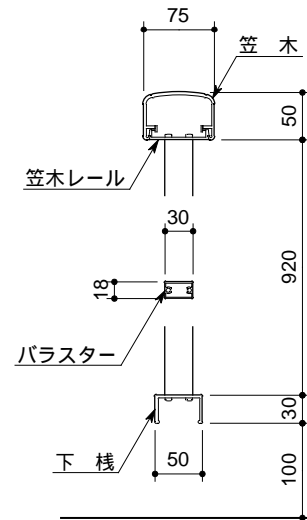

正面図

側面図

ベース式
PG - 18 - 11 BP

PG - 18 - 11 ベース式

品名	材質
支柱	A6061S - T6相当
笠木	A6063S - T5
下棧	同上
パラスター	同上
インナースリーブ	同上
笠木レール	同上
クリップ	A5052P
ベースボックス	AC7A - F

取付詳細図

A ~ A断面図

B ~ B断面図

ベース部詳細図