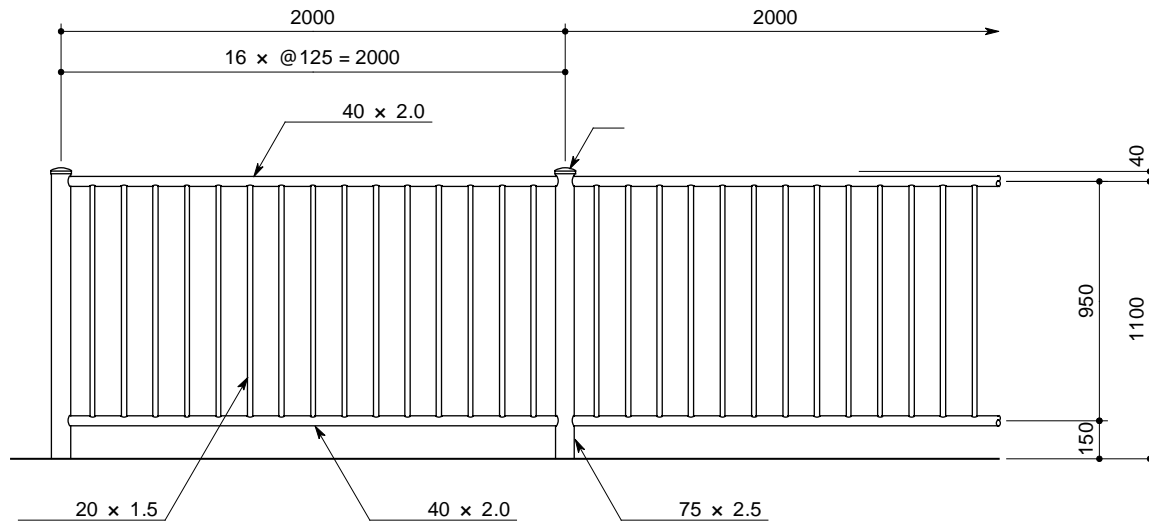

正面図

側面図

連続基礎式
(PAT - 20 - 11W)

独立基礎式
(PAT - 20 - 11C)

取付詳細図

キャップ姿図

A型

PAT - 20 - 11

部番	品名	材質
1	支柱	A6063S - T5
2	ビーム	同上
3	パラスター	同上
4	キャップ	A5052P - H34
5	ストッパー	A6063BD - T9