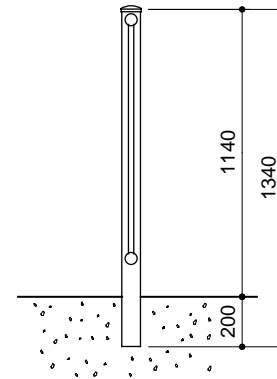

正面図

側面図

連続基礎式
(PAT - 20 - 11W)

独立基礎式
(PAT - 20 - 11C)

取付詳細図

キャップ姿図

A型

PAT - 20 - 11

部番	品名	材質
1	支柱	A6063S - T5
2	ビーム	同上
3	パラスター	同上
4	キャップ	A5052P - H34
5	ストッパー	A6063BD - T9