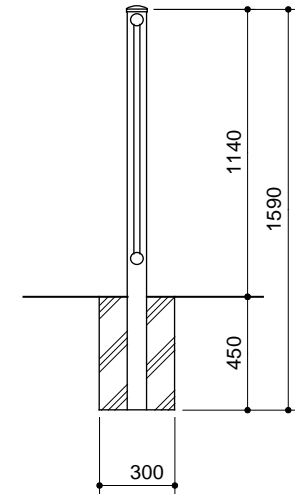

正面図

側面図

連続基礎式
(PAT - 20 - 11W)

独立基礎式
(PAT - 20 - 11C)

取付詳細図

キャップ姿図

A型

PAT - 20 - 11

部番	品名	材質
1	支柱	A6063S - T5
2	ビーム	同上
3	パラスター	同上
4	キャップ	A5052P - H34
5	ストッパー	A6063BD - T9