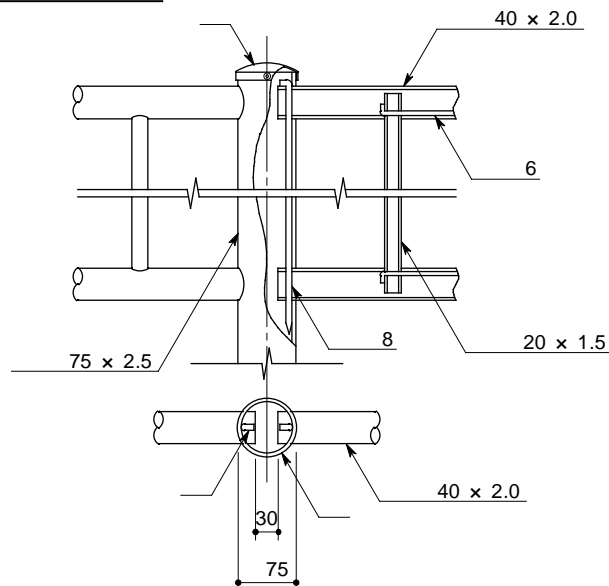

正面図

側面図

連続基礎式
(PAT - 20 - 11W)

独立基礎式
(PAT - 20 - 11C)

取付詳細図

キャップ姿図

A型

PAT - 20 - 11

部番	品名	材質
1	支柱	A6063S - T5
2	ビーム	同上
3	パラスター	同上
4	キャップ	A5052P - H34
5	ストッパー	A6063BD - T9