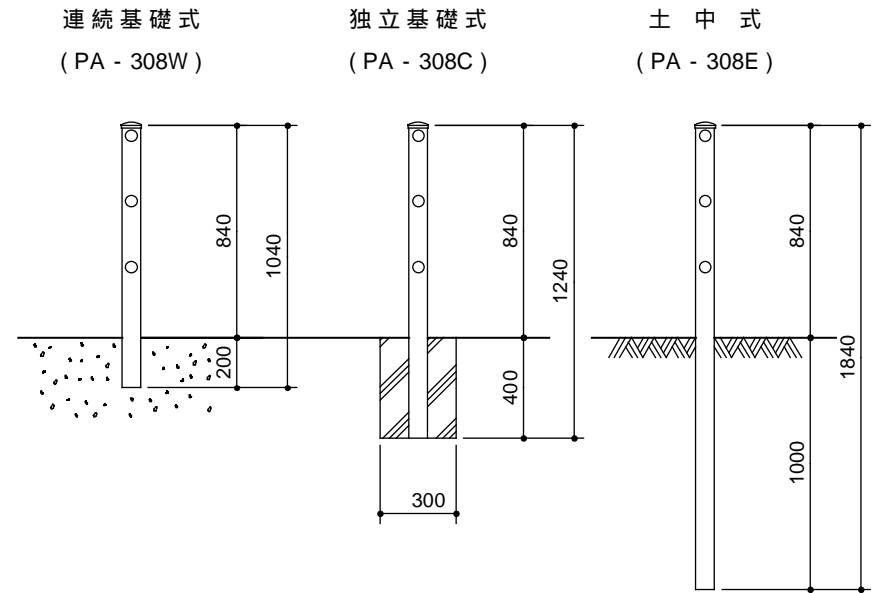

正面図

側面図

取付詳細図

キャップ姿図

PA - 308

| 部番 | 品名 | 材質 |
|----|---------|--------------|
| 1 | 支柱 | A6063S - T5 |
| 2 | 上段ビーム | 同上 |
| 3 | 中、下段ビーム | 同上 |
| 4 | キャップ | A5052P - H34 |
| 5 | ストッパー | A6063BD - T9 |