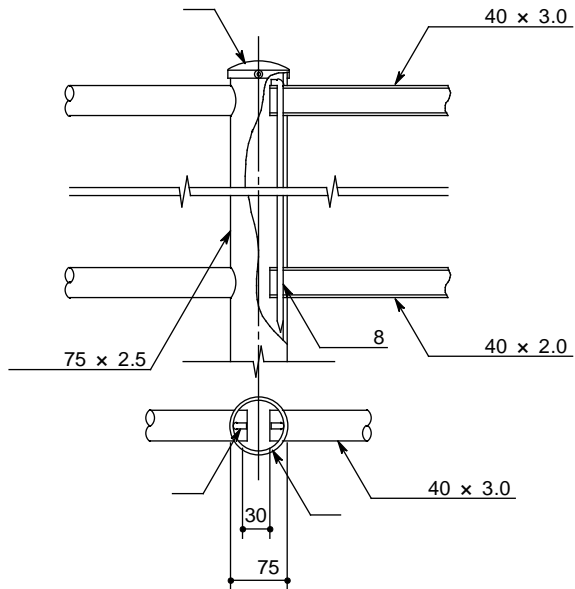

正面図

側面図

取付詳細図

キャップ姿図

PA - 308

| 部番 | 品名 | 材質 |
|----|---------|--------------|
| 1 | 支柱 | A6063S - T5 |
| 2 | 上段ビーム | 同上 |
| 3 | 中、下段ビーム | 同上 |
| 4 | キャップ | A5052P - H34 |
| 5 | ストッパー | A6063BD - T9 |