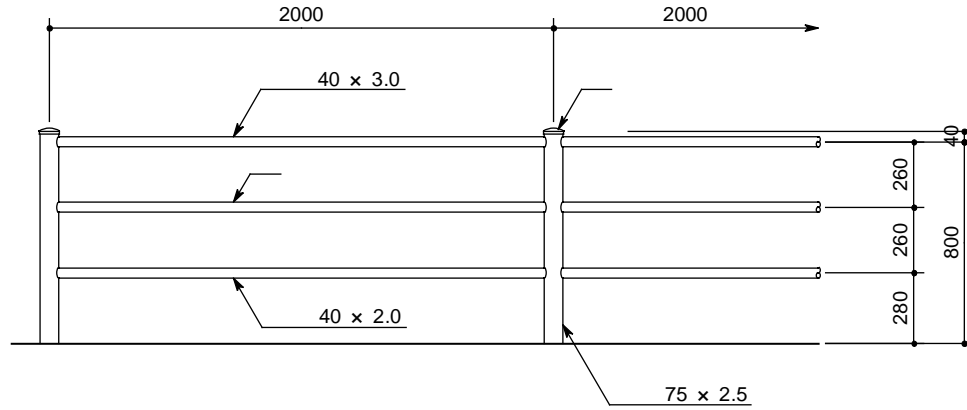

正面図

側面図

取付詳細図

キャップ姿図

PA - 308

| 部番 | 品名 | 材質 |
|----|---------|--------------|
| 1 | 支柱 | A6063S - T5 |
| 2 | 上段ビーム | 同上 |
| 3 | 中、下段ビーム | 同上 |
| 4 | キャップ | A5052P - H34 |
| 5 | ストッパー | A6063BD - T9 |