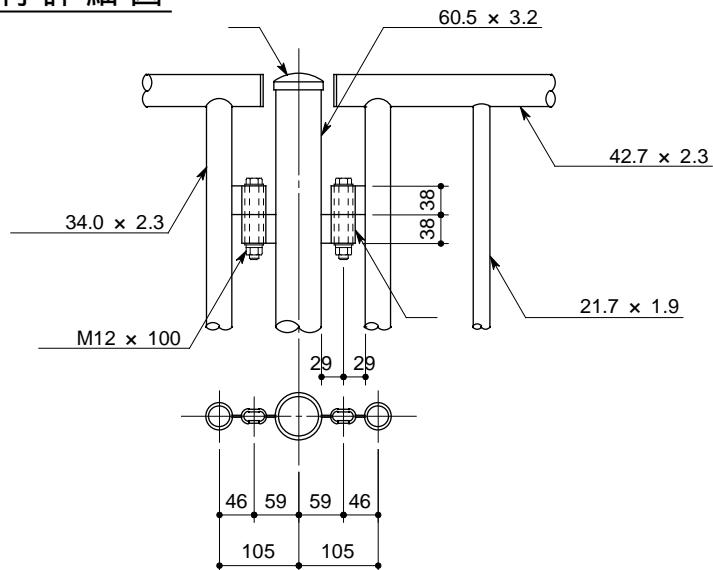

正面図

側面図

取付詳細図

キャップ姿図

P6T - 30 - 8

部番	品名	材質
1	支柱	STK 400
2	ビーム	同上
3	パラスター	同上
4	パラスター大(両端)	同上
5	キャップ	SGHC - Z27
6	ブラケット	同上
7	取付ボルト	4T相当