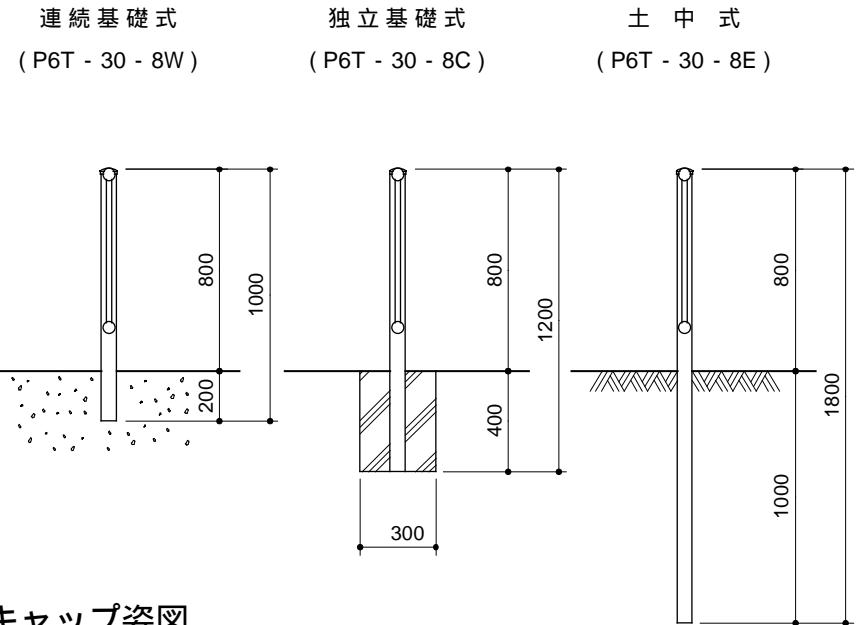

正面図

側面図

取付詳細図

キャップ姿図

P6T - 30 - 8

部番	品名	材質
1	支柱	STK 400
2	ビーム	同上
3	パラスター	同上
4	パラスター大(両端)	同上
5	キャップ	SGHC - Z27
6	ブラケット	同上
7	取付ボルト	4T相当