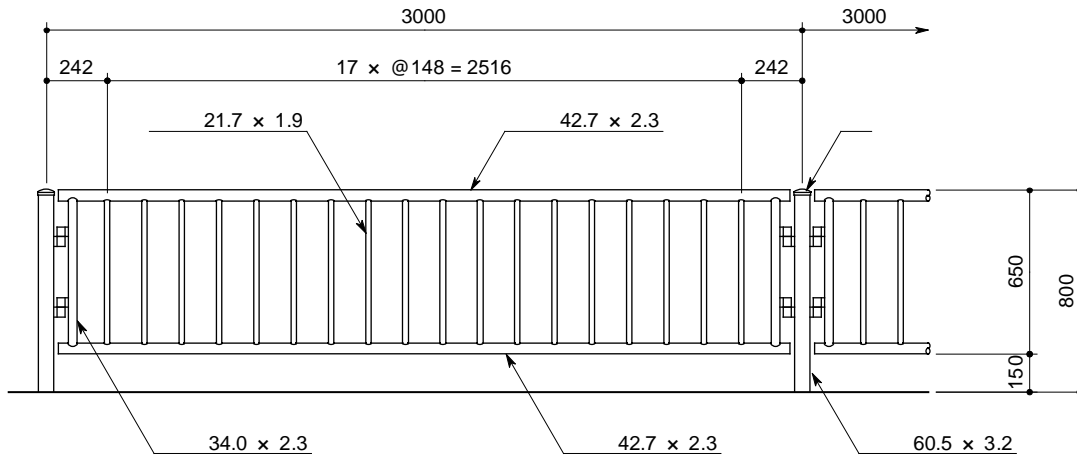

正面図

側面図

取付詳細図

キャップ姿図

P6T - 30 - 8

部番	品名	材質
1	支柱	STK 400
2	ビーム	同上
3	パラスター	同上
4	パラスター大(両端)	同上
5	キャップ	SGHC - Z27
6	ブラケット	同上
7	取付ボルト	4T相当