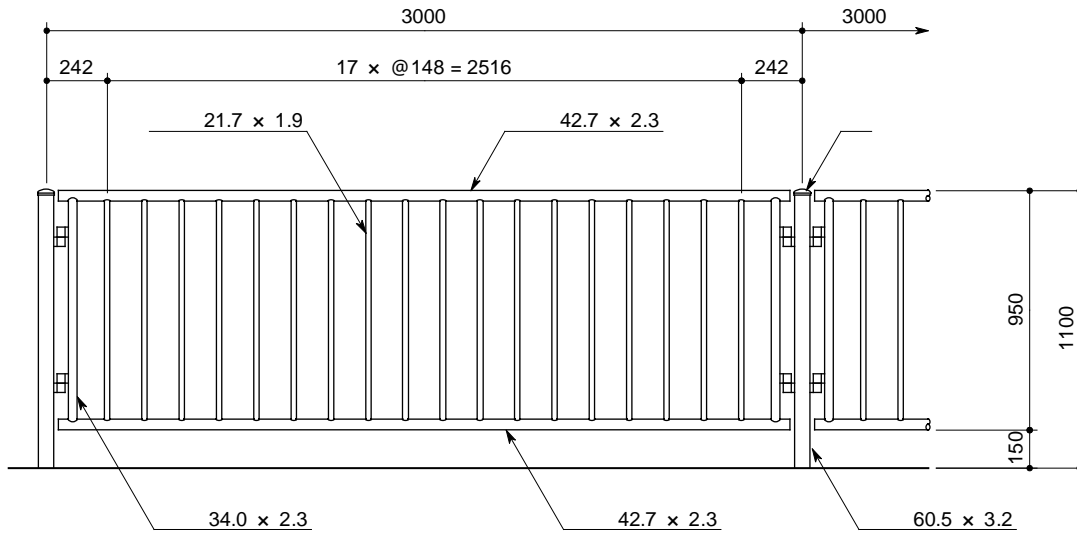

正面図

側面図

取付詳細図

キャップ姿図

P6T - 30 - 11

部番	品名	材質
1	支柱	STK 400
2	ビーム	同上
3	パラスター	同上
4	パラスター大(両端)	同上
5	キャップ	SGHC - Z27
6	ブラケット	同上
7	取付ボルト	4T相当