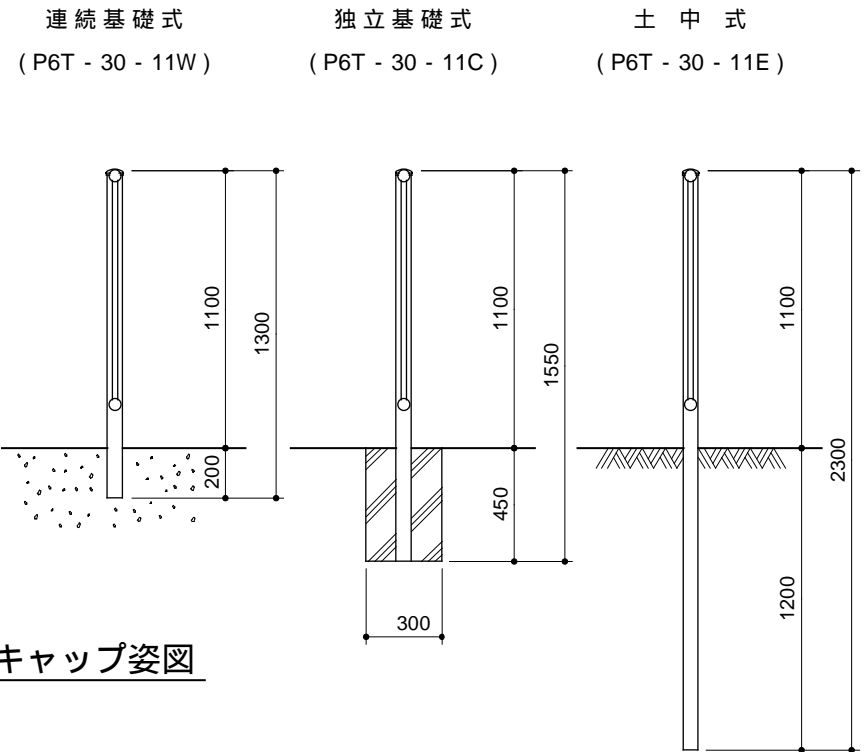

正面図

側面図

取付詳細図

キャップ姿図

P6T - 30 - 11

部番	品名	材質
1	支柱	STK 400
2	ビーム	同上
3	パラスター	同上
4	パラスター大(両端)	同上
5	キャップ	SGHC - Z27
6	ブラケット	同上
7	取付ボルト	4T相当