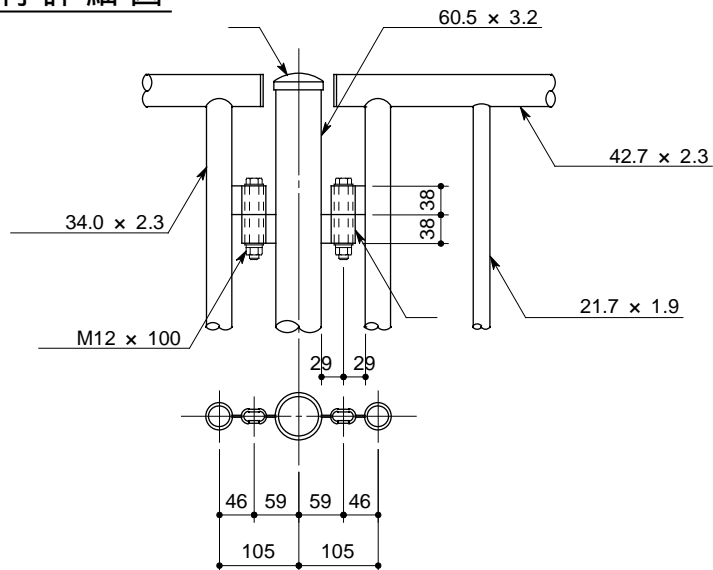

正面図

側面図

取付詳細図

キャップ姿図

P6T - 30 - 11

部番	品名	材質
1	支柱	STK 400
2	ビーム	同上
3	パラスター	同上
4	パラスター大(両端)	同上
5	キャップ	SGHC - Z27
6	ブラケット	同上
7	取付ボルト	4T相当